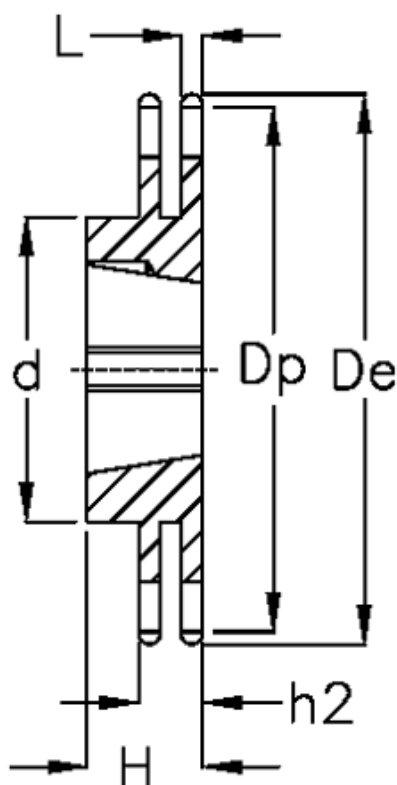

Varenummer: 616032003025
Beskrivelse: Bøsningshjul 06 B-2 Z=25 duplex
for bøsning 1210

Mål

Antal tænder	= 25
C	= 1
d	= 64
De	= 80
Dp	= 76.02
For bøsning	= 1210
For kædebetegnelse	= 06 B-2
For kæde størrelse	= 3/8" x 7/32"

H	= 25
h2	= 15.4
Materiale	= Stål